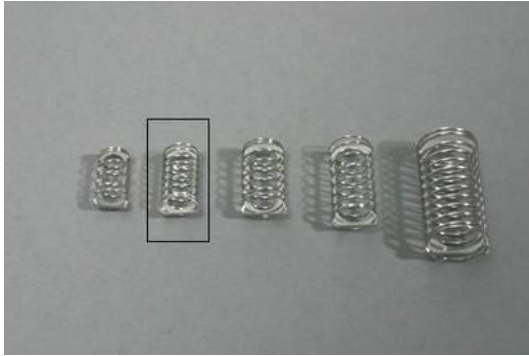

### CANASTILLAS.

Para el AT 7 y AT7 smart. Se adapta manualmente al eje hueco. Acero inoxidable, tamiz de malla 20, número de serie y presentada en caja sólida individual

Para el AT 7 y AT7 smart. Se adapta manualmente al eje hueco. Acero inoxidable, tamiz de malla 40, número de serie y presentada en caja sólida individual

#### Vaso de

Vaso de vidrio de 1000ml para AT 7 smart

Vaso de 1000ml de policarbonato para AT 7 smart

Vaso de 2000ml de vidrio para AT 7 smart modelo de 2 litros

Vaso ambar de 1000ml para AT 7 smart

## Sinkers

Sinkers para capsulas de 5mm de ancho por 15.5mm de largo

Sinkers para capsulas de 6mm de ancho por