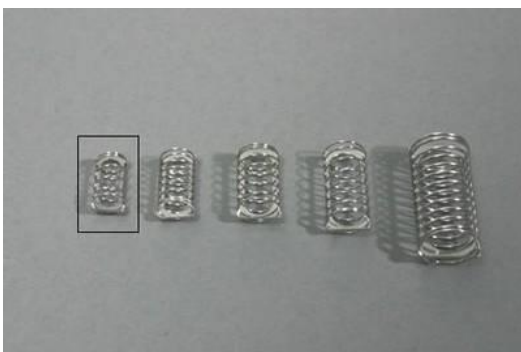

### CANASTILLAS.

Para el AT 7 y AT7 smart. Se adapta manualmente al eje hueco. Acero inoxidable, tamiz de malla 20, número de serie y presentada en caja sólida individual

Para el AT 7 y AT7 smart. Se adapta manualmente al eje hueco. Acero inoxidable, tamiz de malla 40, número de serie y presentada en caja sólida individual

#### Vaso de

Vaso de vidrio de 1000ml para AT 7 smart

Vaso de 1000ml de policarbonato para AT 7 smart

Vaso de 2000ml de vidrio para AT 7 smart modelo de 2 litros

Vaso ambar de 1000ml para AT 7 smart

## Sinkers

Sinkers para capsulas de 5mm de ancho por 15.5mm de largo

Sinkers para capsulas de 6mm de ancho por